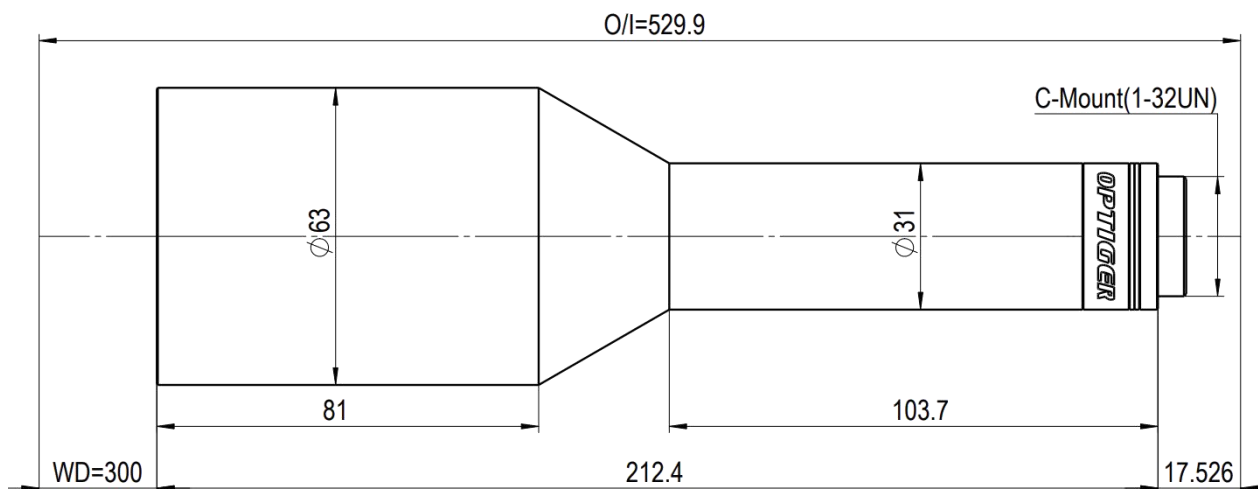

OTL18.5-05-300C-D

单位: mm

规格参数

物方视野FOV(mm)	37
图像传感器尺寸(mm)	18.5
倍率	0.5
工作距离(mm)	300
有效F数	20
物方分辨率(um)	26.84
景深(mm)	6.4
实测远心度	0.05°
实测畸变率	0.05%
接口	C-Mount
长度(mm)	212.4
直径(mm)	63
重量(g)	697.0

德国技术

大景深远心镜头

产品特点

兼容1.1"靶面相机

适配3.45um像元相机

视野范围(mm*mm)

1"(12.80×9.60)	25.60×19.20
1.1"(14.16×10.37)	28.32×20.74
最大靶面 (14.80×11.10)	29.60×22.20